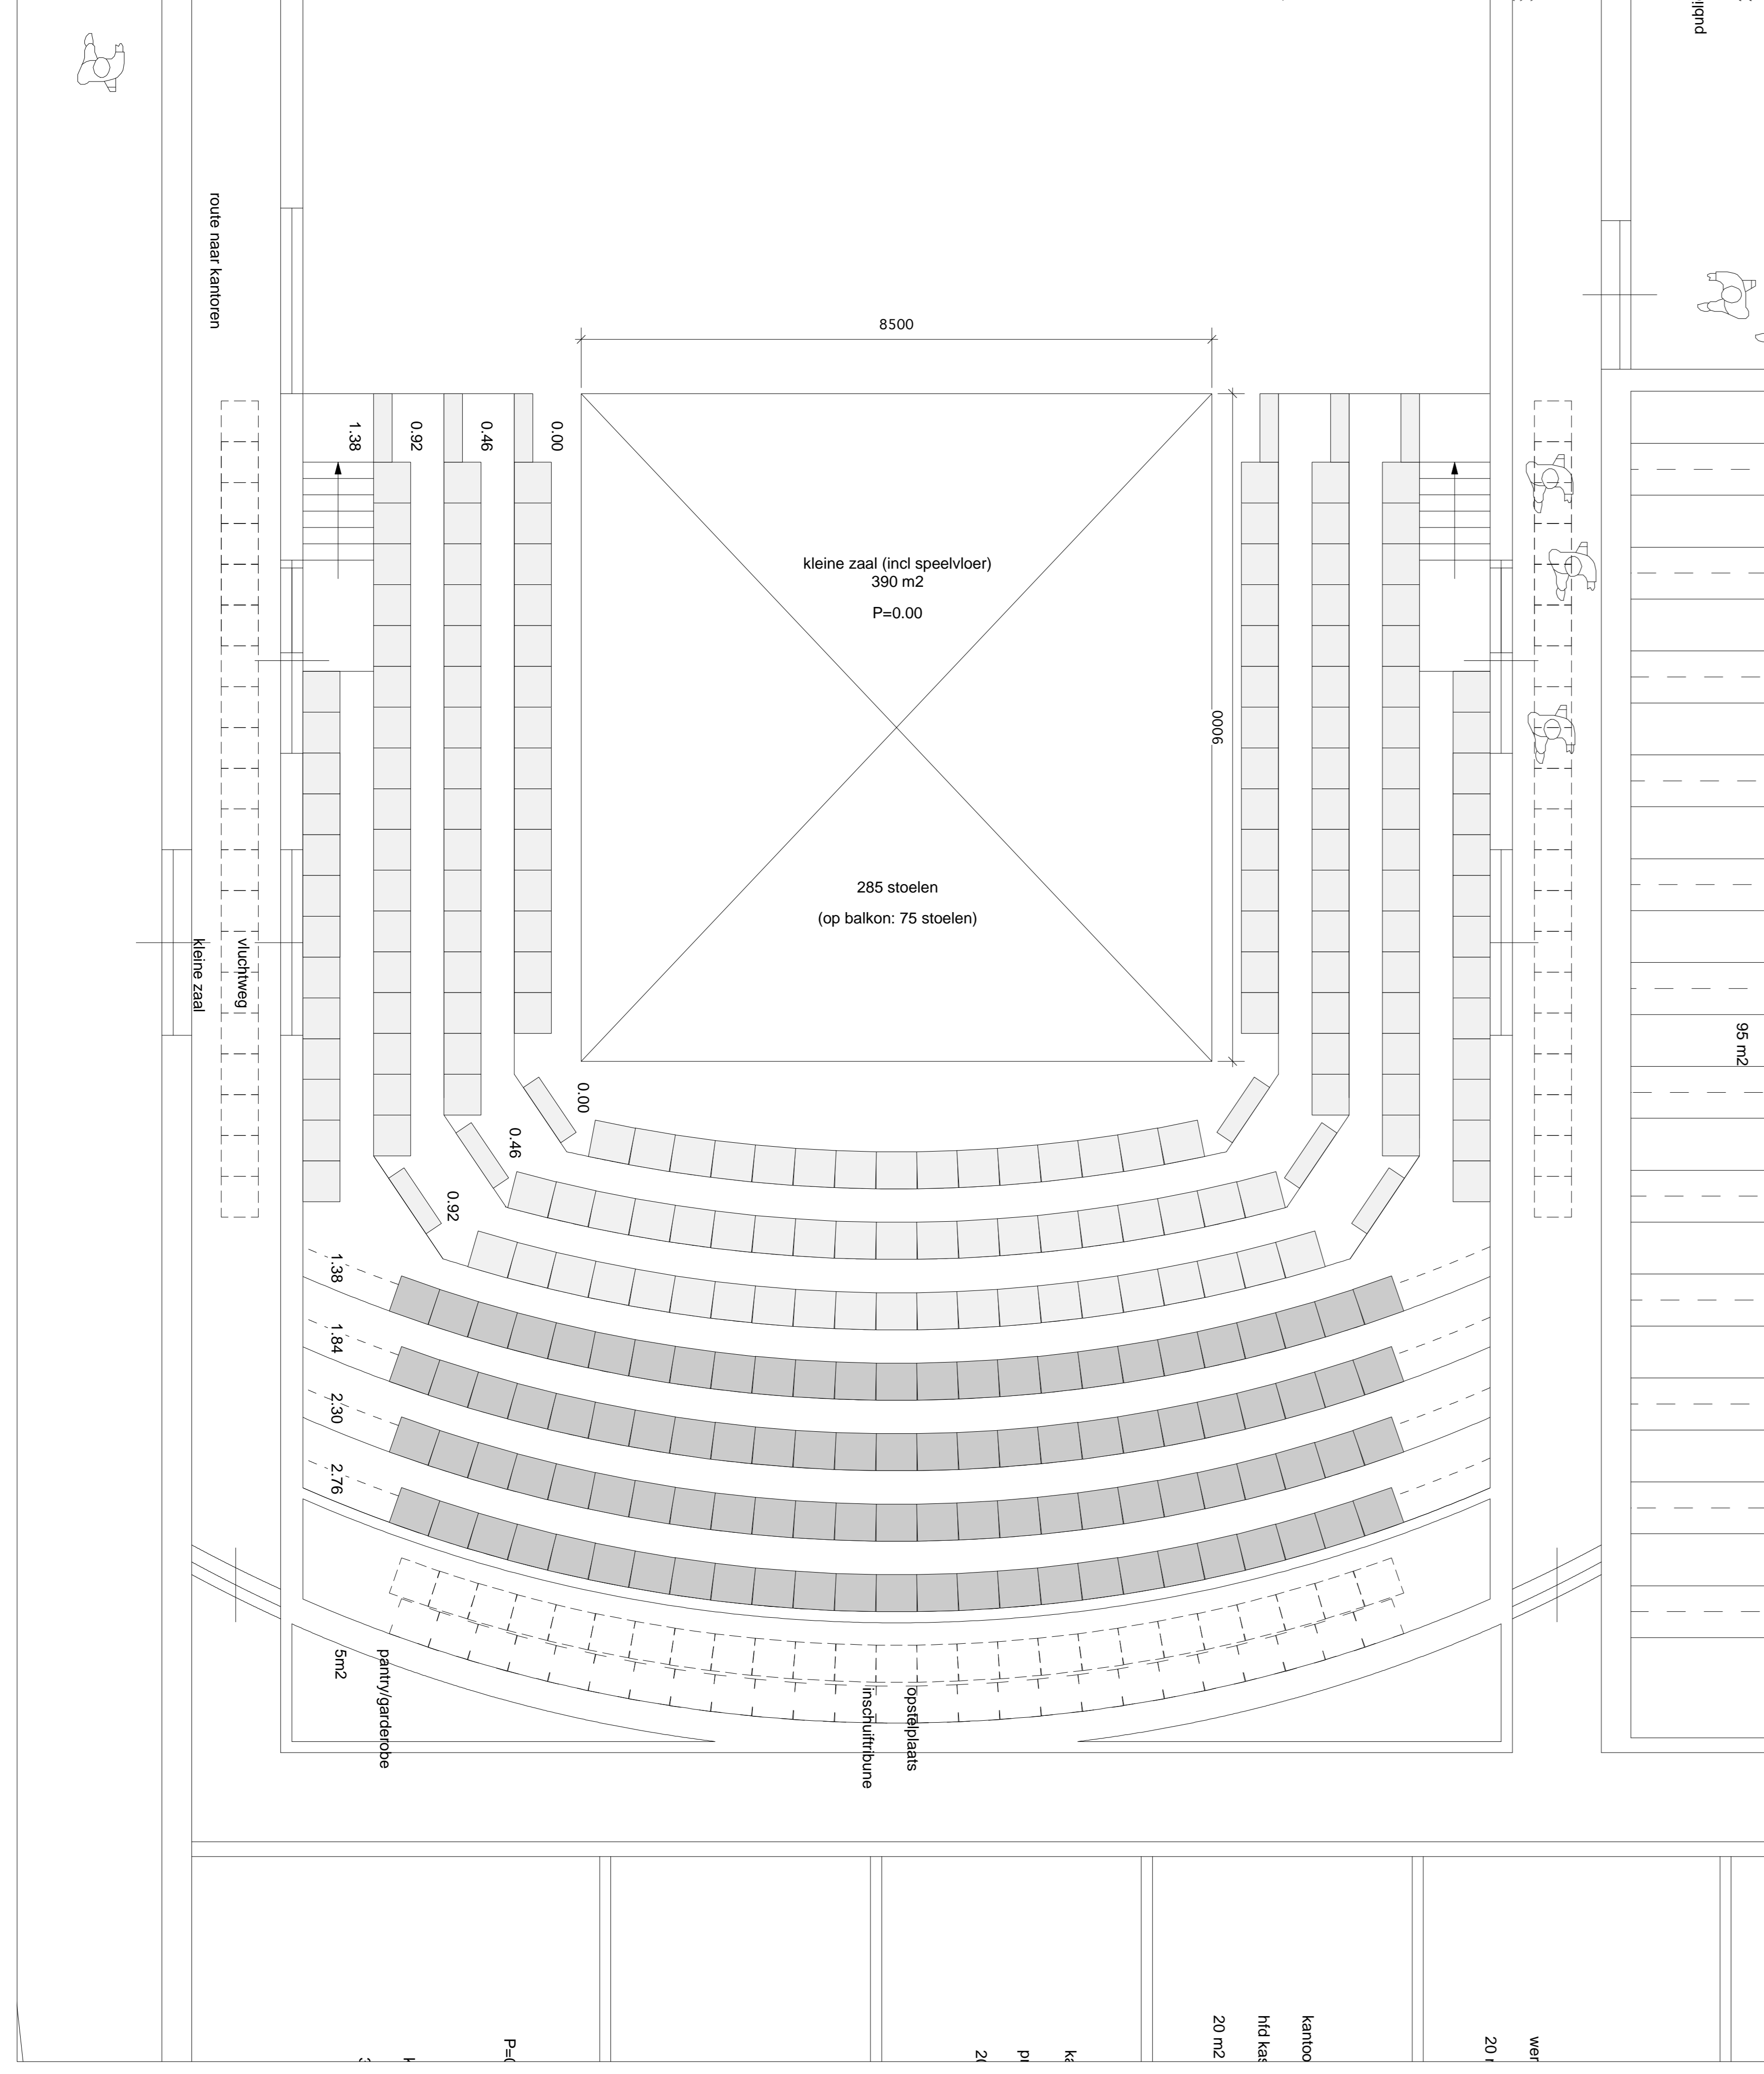

OPSTEL 2 - FRONTAAL THEATER

OPSTEL 2 - THEATER EN ROND

KLEINE ZAAL - TONEELNIVEAU

theateradvies bv Herengracht 160 1016 BN Amsterdam t +31(0)20-627 2248 f +31(0)20-620 0296 e info@theateradvies.nl	t a h d s e v a i e s e r g
Gemeente Doetinchem	OPDRACHTGEVER
Doetinchem Amphion te Doetinchem	WERK
vo tekeningen theatertechnische installaties kleine zaal toneelniveau	ONDERWERP
1:50 op A1 1:100 op A3 CN	SCHAAL GETEKEND
22-02-2007	DATUM
A1/A3	AFMETING GEWUZZD
0501	WERKNUMMER
	BLADNUMMER